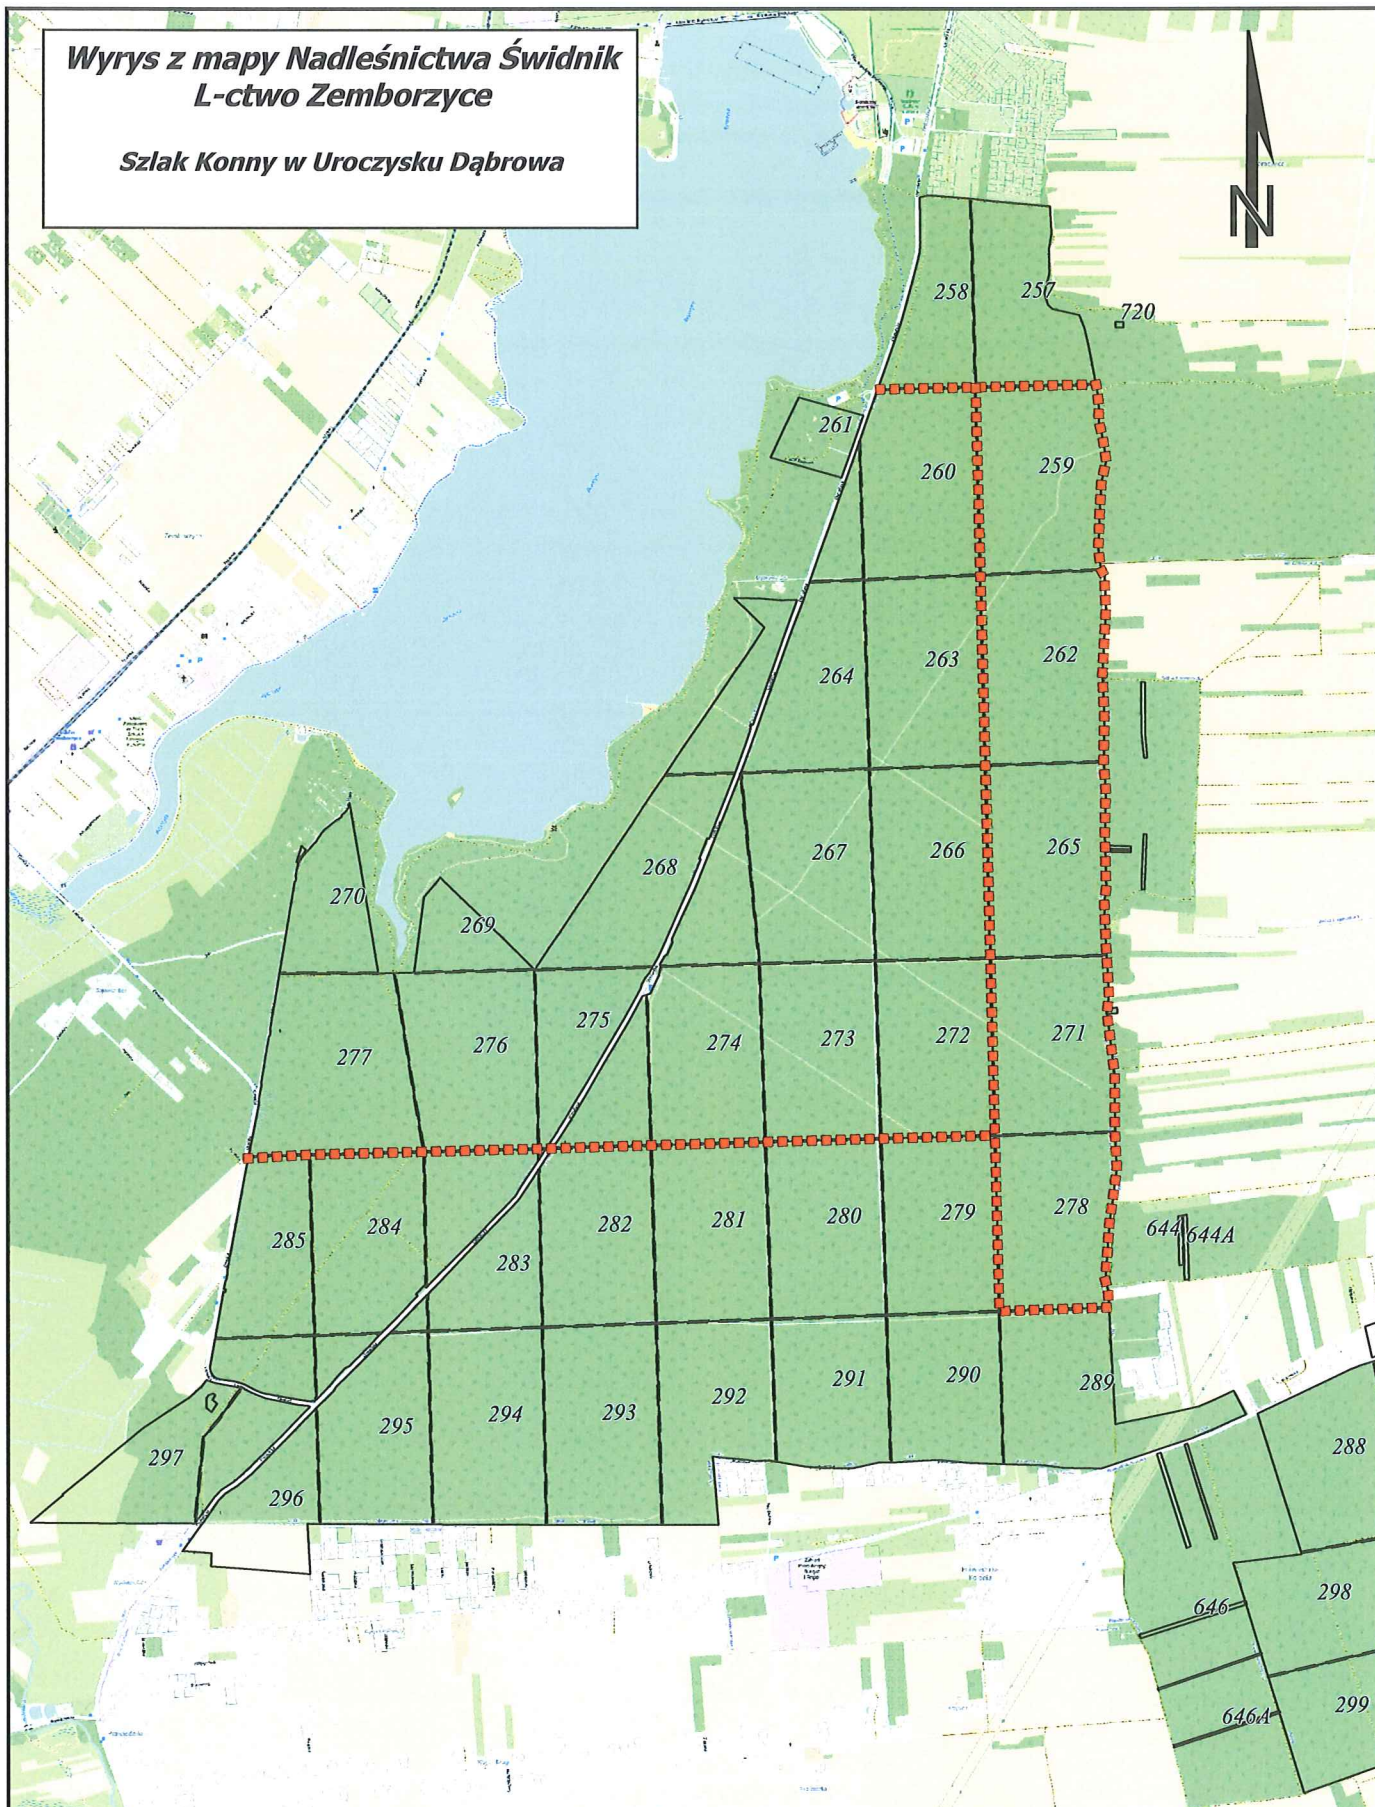

**Wyrys z mapy Nadleśnictwa Świdnik
L-ctwo Zemborzyce**

Szlak Konny w Uroczysku Dąbrowa

Sporządził:
Specjalista Służby Leśnej
ds. Technicznych
[Signature]
inż. Krzysztof Horecki

NADLEŚNICZY
Zatwierdził:
Świdnik
mgr inż. Adam Kot
[Signature]

Legenda
- - - - - Szlak konny
— granice oddziałów leśnych

Skala: 1:40 000