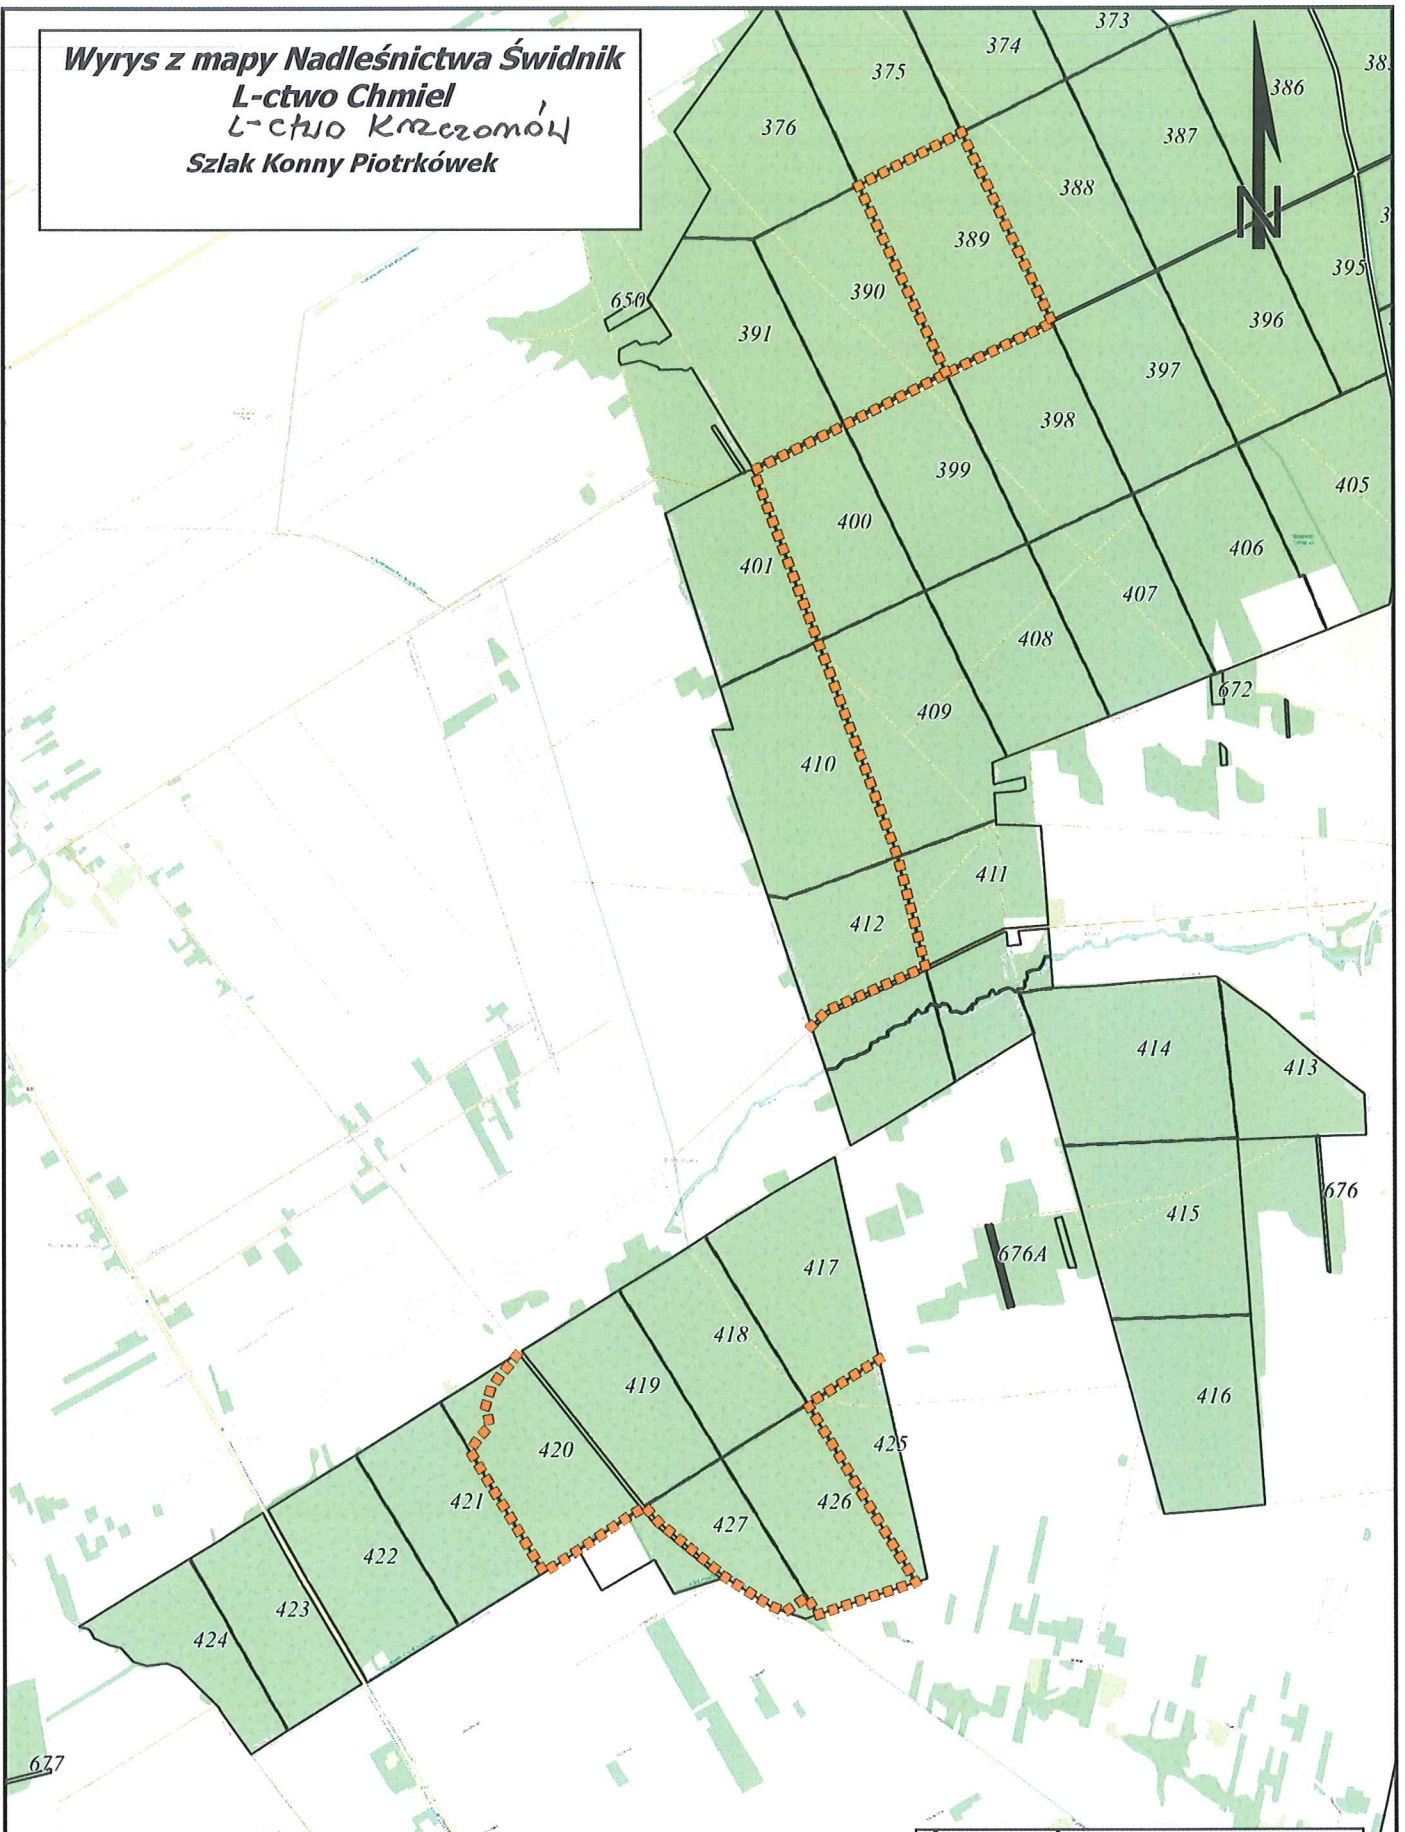

Wyrys z mapy Nadleśnictwa Świdnik  
L-ctwo Chmiel  
L-ctwo Krzczomów  
Szlak Konny Piotrkówek

**Legenda**  
- - - - - Szlak konny  
- - - - - granice oddziałów leśnych

**Skala: 1:40 000**

Sporządził:  
Specjalista Służby Leśnej  
ds. Technicznych  
*[Signature]*  
inż. Krzysztof Horecki